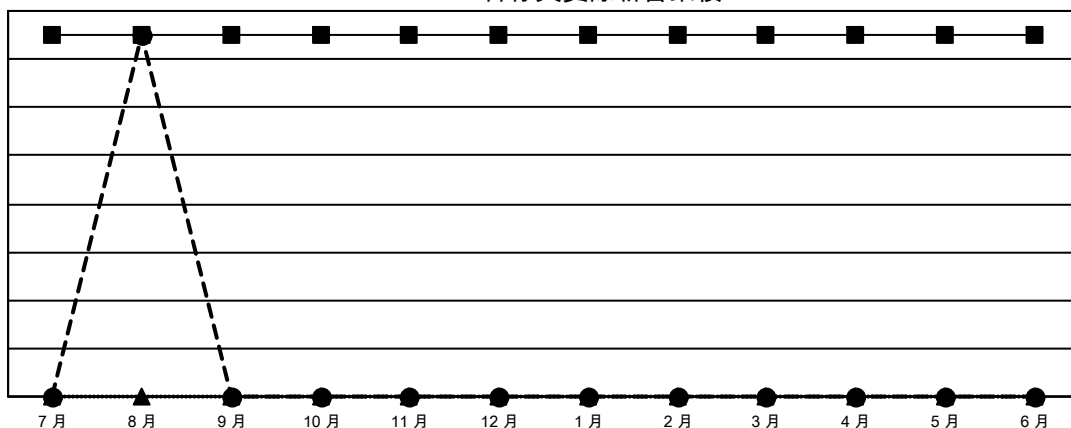

# GAT MONTHLY MEMBERSHIP PROGRESS REPORT

Results as of: 8/31/2023

Multiple District 300B

LOCATION: REP OF CHINA

分會			
成果 2023-2024			
季	新分會目標	新會	會員流失的分會
7月/8月/9月	3	3	1
10月/11月/12月	0	0	0
1月/2月/3月	0	0	0
4月/5月/6月	0	0	0

位會員@每位須繳			
成果 2023-2024			
季	會員淨增長目標	實際會員增長數	實際退會會員 (包括轉會)
7月/8月/9月	50	1,195	333
10月/11月/12月	50	0	0
1月/2月/3月	62	0	0
4月/5月/6月	50	0	0

目標與實際新會累積

目標和實際會員累積

已取消的分會: 1	
<b>放棄的會員</b>	
過世	4
分會已取消	0
其他	329
<b>總計</b>	<b>333</b>