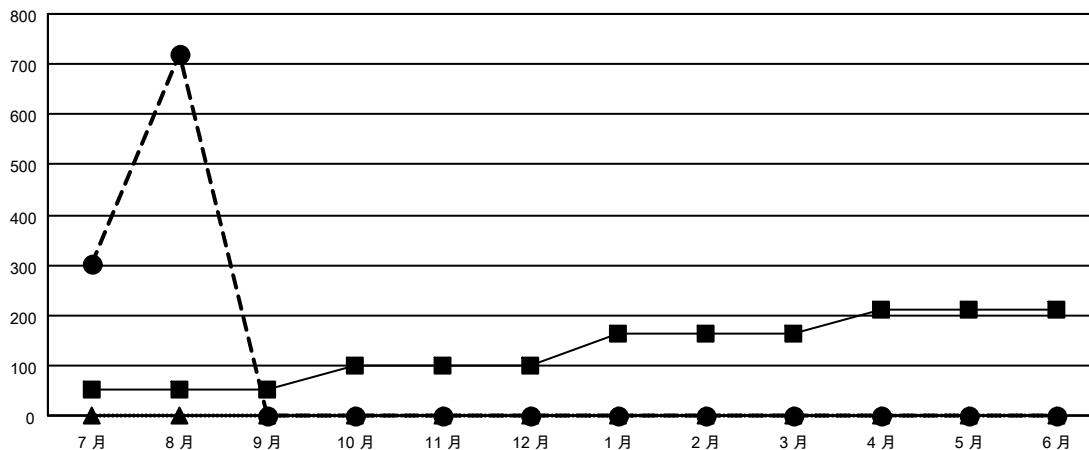

# GAT MONTHLY MEMBERSHIP PROGRESS REPORT

Results as of: 8/31/2023

Multiple District 300B

LOCATION: REP OF CHINA

分會			
成果 2023-2024			
季	新分會目標	新會	會員流失的分會
7月/8月/9月	3	3	1
10月/11月/12月	0	0	0
1月/2月/3月	0	0	0
4月/5月/6月	0	0	0

位會員@每位須繳			
成果 2023-2024			
季	會員淨增長目標	實際會員增長數	實際退會會員 (包括轉會)
7月/8月/9月	50	1,195	333
10月/11月/12月	50	0	0
1月/2月/3月	62	0	0
4月/5月/6月	50	0	0

目標與實際新會累積

目標和實際會員累積

已取消的分會: 1	
<b>放棄的會員</b>	
過世	4
分會已取消	0
其他	329
<b>總計</b>	<b>333</b>